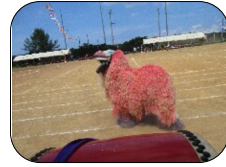

セシダンの絆

きずな・仲間と共に全力投球もえろ辺小

力をだしきった運動会

かけこ・リレー世代を超えて

秋晴れのもと、九月十日(日)に辺土名小学校の運動会を無事開催することができました。教育委員会から新里智様をはじめご来賓の皆様、地域や保護者の皆様、子ども達への暖かいご支援・ご声援ありがとうございます。

国頭村立
辺土名小学校
平成29年度
9月号9月30日
校長室 新垣 直昭
TEL 0980-41-2110
FAX 0980-41-2761

桜大学のボランティア活動で二名の学生が運動会当日まで学習支援として参加して下さいました。子ども達も学生とふれあい、交流を通していろいろな感じることができ、有意義な時間を過ごすことができました。

武庫川女子大学学生との交流の様子

名桜大学ボランティア学習支援事業

大学生の応援ありがたや

九月六日(水)は、武庫川女子大学の学生さん十三名が、午後から辺土名小学校に来てくれました。毎年奥間で研修をしているそうで、今回初めて小学校との交流を計画しました。同日名